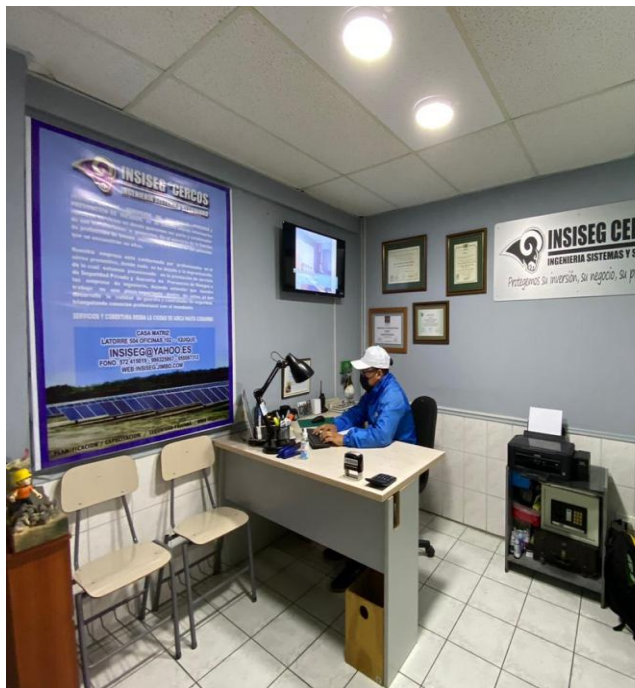

Protegemos su inversión su negocio su proyecto.

DEPENDENCIA ADMINISTRATIVA INSISEG CERCOS SEGURIDAD PRIVADA